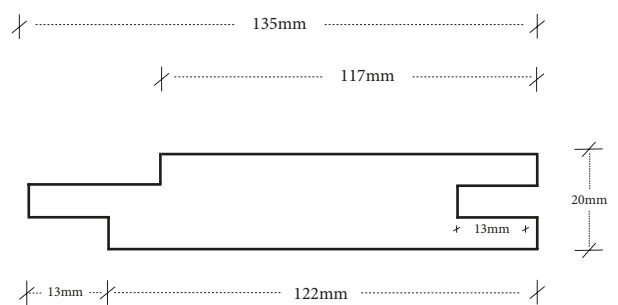

## Fer & Not beklædning

Træsarter: Ipé / Mahogni / Garapa / Lignia / Ceder / Eg / Thermo Ask

**GT 12**  
20x90 (77mm)

**GT 13**  
20x135 (122mm)

**GT 14**  
20x90 (74mm)

**GT 15**  
20x135 (119mm)