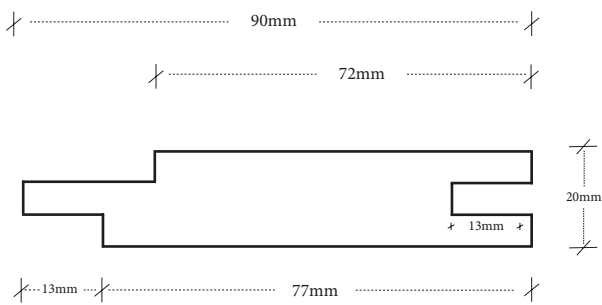

## Fer & Not beklædning

Træsarter: Ipé / Mahogni / Garapa / Lignia / Ceder / Eg / Thermo Ask

**GT 12**  
20x90 (77mm)

**GT 13**  
20x135 (122mm)

**GT 14**  
20x90 (74mm)

**GT 15**  
20x135 (119mm)