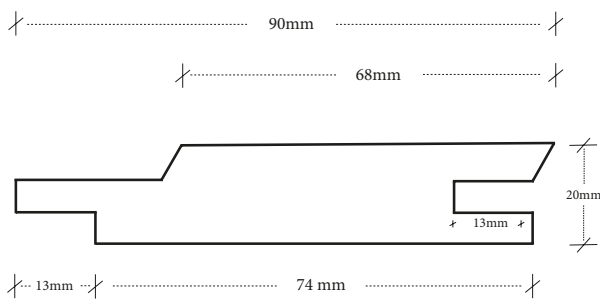

## Fer & Not beklædning

Træsarter: Ipé / Mahogni / Garapa / Lignia / Ceder / Eg / Thermo Ask

**GT 12**  
20x90 (77mm)

**GT 13**  
20x135 (122mm)

**GT 14**  
20x90 (74mm)

**GT 15**  
20x135 (119mm)