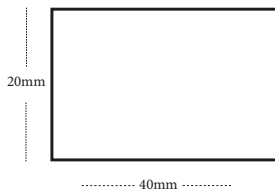

GLOBAL TIMBER.

Listebeklædning

Træsarter: Ipé / Cumaru / Mahogni / Garapa / Jatoba / Lignia / Ceder / Eg

GT 30
20x40mm

GT 31
20x85mm

GT 33
20x135mm