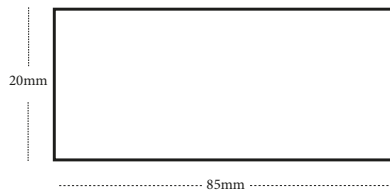

GLOBAL TIMBER.

Listebeklædning

Træsarter: Ipé / Cumaru / Mahogni / Garapa / Jatoba / Lignia / Ceder / Eg

GT 30
20x40mm

GT 31
20x85mm

GT 33
20x135mm