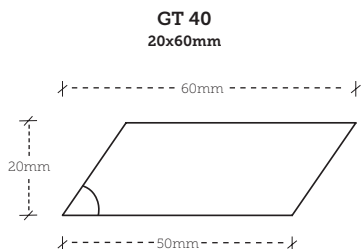

GLOBAL TIMBER.

Profiloversigt

Januar 2022

Ved valg af både terrasse- og beklædningstræ, kan man vælge mellem flere dimensioner og profiler. De fleste træsorter i **XTwood®**-sortimentet kan tilbydes som certificeret træ. Andre dimensioner kan tilbydes efter aftale.

Terrasse

Liste

Rhombe

Fer & Not