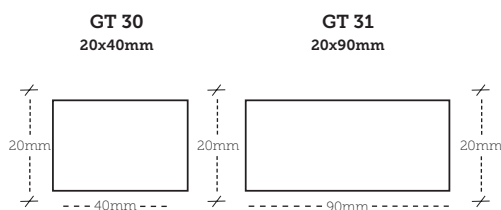

GLOBAL TIMBER.

Profiloversigt

Januar 2022

Ved valg af både terrasse- og beklædningstræ, kan man vælge mellem flere dimensioner og profiler. De fleste træsorter i **XTwood®**-sortimentet kan tilbydes som certificeret træ. Andre dimensioner kan tilbydes efter aftale.

Terrasse

Liste

Rhombe

Fer & Not