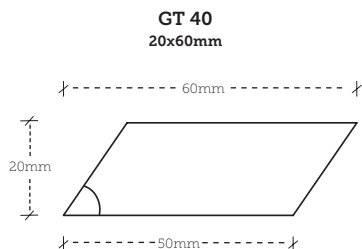

GLOBAL TIMBER.

Profiloversigt

Februar 2022

Ved valg af både terrasse- og beklædningstræ, kan man vælge mellem flere dimensioner og profiler. De fleste træsorter i **XTwood®**-sortimentet kan tilbydes som certificeret træ. Andre dimensioner kan tilbydes efter aftale.

Terrasse

Liste

Rhombe

Fer & Not