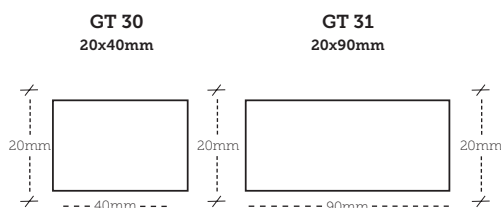

GLOBAL TIMBER.

Profiloversigt

Februar 2022

Ved valg af både terrasse- og beklædningstræ, kan man vælge mellem flere dimensioner og profiler. De fleste træsorter i **XTwood®**-sortimentet kan tilbydes som certificeret træ. Andre dimensioner kan tilbydes efter aftale.

Terrasse

Liste

Rhombe

Fer & Not