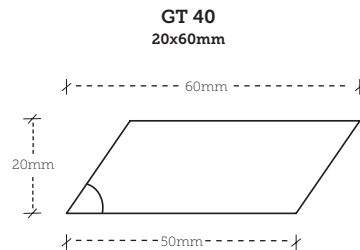

GLOBAL TIMBER.

Profiloversigt

Oktober 2022

Ved valg af terrasse- og beklædningstræ, kan man vælge mellem flere dimensioner og profiler. De fleste træsorter i **XTwood®**-sortimentet kan tilbydes som certificeret træ. Andre dimensioner kan tilbydes efter aftale.

Terrasse

Liste

Rhombe

Fer & Not