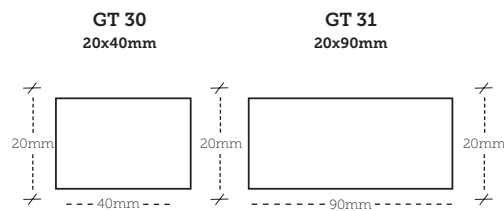

GLOBAL TIMBER.

Profiloversigt

Oktober 2022

Ved valg af terrasse- og beklædningstræ, kan man vælge mellem flere dimensioner og profiler. De fleste træsorter i **XTwood®**-sortimentet kan tilbydes som certificeret træ. Andre dimensioner kan tilbydes efter aftale.

Terrasse

Liste

Rhombe

Fer & Not