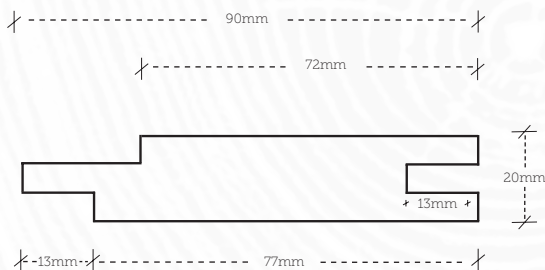

GT 31
20x90mm

Rhombe

GT 40
20x60mm

Fer & Not

GT 12
20x90 (81mm)

GT 14
20x90 (78mm)

GT 15
20x138 (129mm)