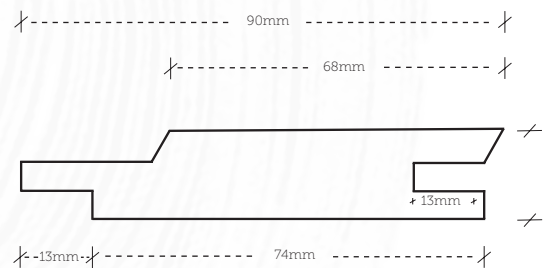

GT 31
20x90mm

Rhombe

GT 40
20x60mm

Fer & Not

GT 12
20x90 (81mm)

GT 14
20x90 (78mm)

GT 15
20x138 (129mm)