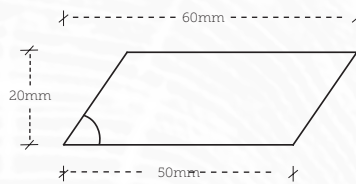

GT 31
20x90mm

Rhombe

GT 40
20x60mm

Fer & Not

GT 12
20x90 (81mm)

GT 14
20x90 (78mm)

GT 15
20x138 (129mm)