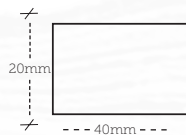

GT 31
20x90mm

Rhombe

GT 40
20x60mm

Fer & Not

GT 12
20x90 (81mm)

GT 14
20x90 (78mm)

GT 15
20x138 (129mm)